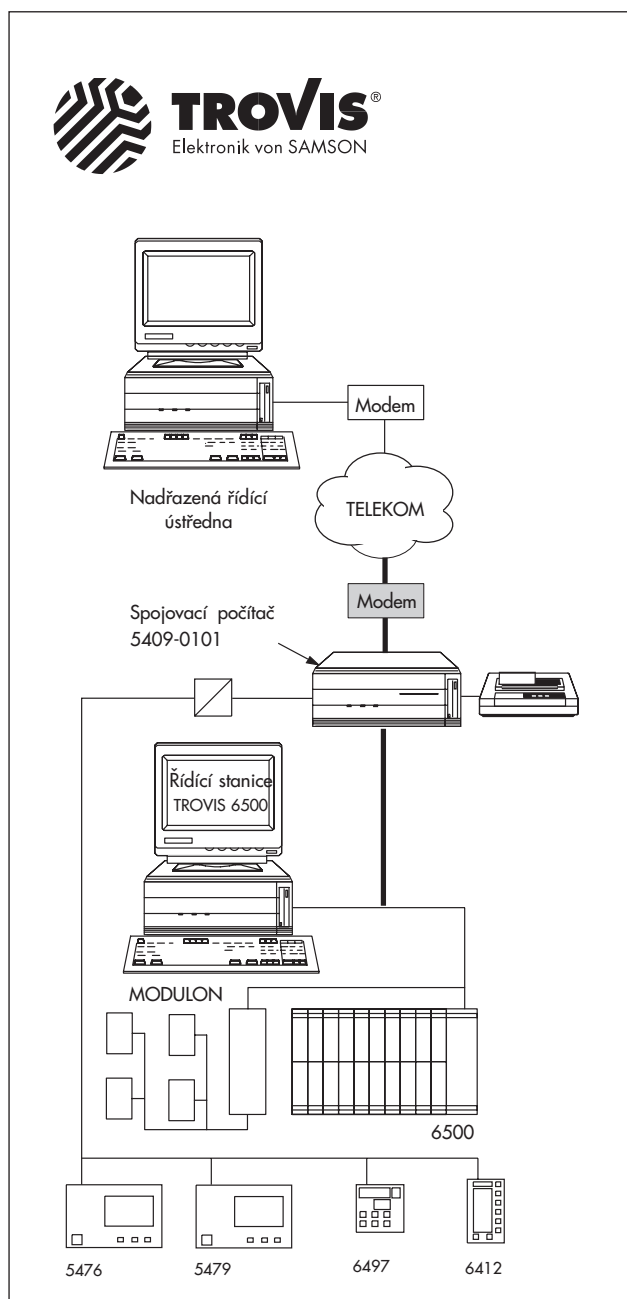

Funkce programu

Všechna hlášení, která přicházejí z konfigurovaných datových bodů, jsou zobrazena v signálním seznamu. Kromě toho je možný výtisk aktuálního seznamu signálů na tiskárně.

Obrazovka obsahuje skupinu menu (standard SAA), přes kterou jsou volena všechna dialogová okna. Stavová řádka informuje o aktuálně zobrazeném souboru seznamů signálů, datu a reálném času, jakož i o stavu rozhraní k modemu a k automatizačnímu systému TROVIS 6500. Signální listina vedle běžného čísla ukazuje datový bod s jeho adresou stanice, registračním číslem a označením zadaným při konfiguraci.

Podstatné informace každého hlášení jsou:

- Snímaná skutečná hodnota datového bodu,
- Signalizační hodnota s danou mezní hodnotou nebo binárním hlášením,
- Registrační hodnoty pro diference spínání a třída aktualizace pro analogové/binární datové body,
- Potvrzení dotazu řídicího systému na data.

Aktuální seznam signálů může být uložen do paměti, dosud archivované seznamy mohou být vyvolány, zobrazeny a vytisknuty. S funkcí třídění se dá seznam rozčlenit a vytisknout podle adres, označení datových bodů a podle forem protokolu.

Rozsah dodávky

Software TROVIS 5491 je dodáván na disketě 3,5" s příslušnou dokumentací.

Objednací text

Software pro připojení modemu a přenos dat do řídicí jednotky TROVIS 5491 5491-0001

Obr. 1 - Příklad pro napojení modem TROVIS